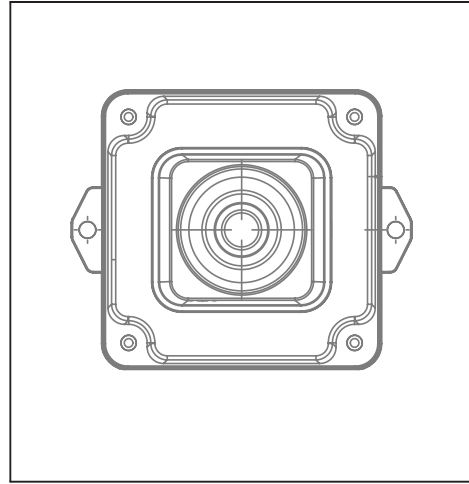

SNT - ESP SERİSİ / SERIES
MODEL: ESP24, ESP48, ESP22

MUCCO
WARNING LAMPS

- Ürünün Bağlantısı Sadece Elektrik Teknisyenleri Tarafından Yapılmalıdır.
 - Ürün İç Ve Dış Mekanda Kullanılabilir.
 - Ürünün İç Ve Dış Mekana Uyumluluğu Resimdeki Gibidir.
 - Ürün Titreşim Ve Isının En Az Olduğu Yere Montaj Edilmelidir.
- Electrical connection must only be carried out by trained electrical specialists.
- The product can be used indoors and outdoors.
- The interior and exterior compatibility of the product is like the picture.
- The product should be installed where the vibration and heat is minimum.

İÇ MEKAN / INDOOR

DIŞ MEKAN / OUTDOOR

Model	Voltaj/Power Supply	Akım/Current(mA)Max.
SNT-ESP24	12-30V AC/DC	625mA
SNT-ESP48	48V AC/DC	475mA
SNT-ESP22	85-250V AC/DC	400mA

Melodi/Melody	Ses Şiddeti /Sound Intensity(dB) (10cm)	Ses Şiddeti /Sound Intensity(dB)(1m)
M1	127	121
M2	121	110
M3	118	107
M4	126	117
M5	120	105
M6	122	110
M7	126	117

* Değerler +/- %5 değişiklik gösterebilir.

* Values may vary by +/- %5.

Model	Ağırlık/Weight	Renk/Color
SNT-ESP24	1300gr	(1)Kırmızı/Red (2)Yeşil/Green
SNT-ESP48	1300gr	(3)Sarı/Yellow (4)Mavi/Blue
SNT-ESP22	1300gr	(5)Beyaz/White