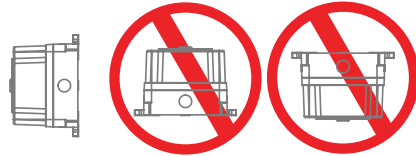

DIŞ MEKAN / OUTDOOR