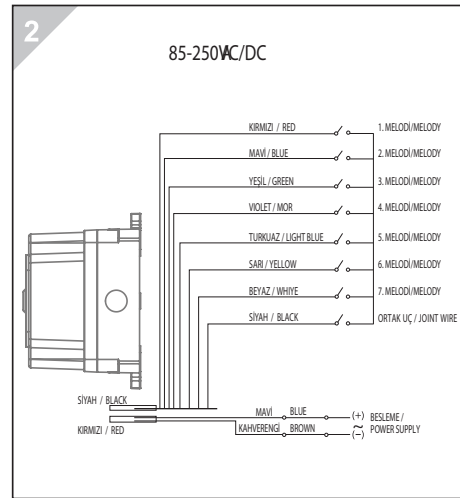

3 Dahili ışık modu seçimi
The input method of built-in light type

Işık modu / Light Mode	1	2
Sabit / Continuous	0	0
Flaşör / Flashing	0	1
Çakar / Strobe	1	0
Işık kapalı / Light Off	1	1

ON (1) ☐ Işık modu seçimi
OFF (0) ☐ Light mode selection