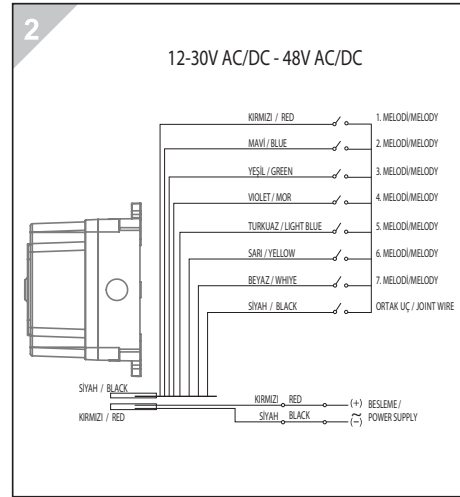

2a

- Besleme kabloları dışında (Kalın Siyah- Kalın Kırmızı) buzzer kablolarına enerji vermeyiniz.
- Buzzer kablolarına enerji verdiğinizde ürün garanti kapsamı dışındadır.
- When you energize the buzzer cables, the product is out of warranty.
- Please do not energize for the buzzer cables except supply cables. (Thick Black- Thick Red)