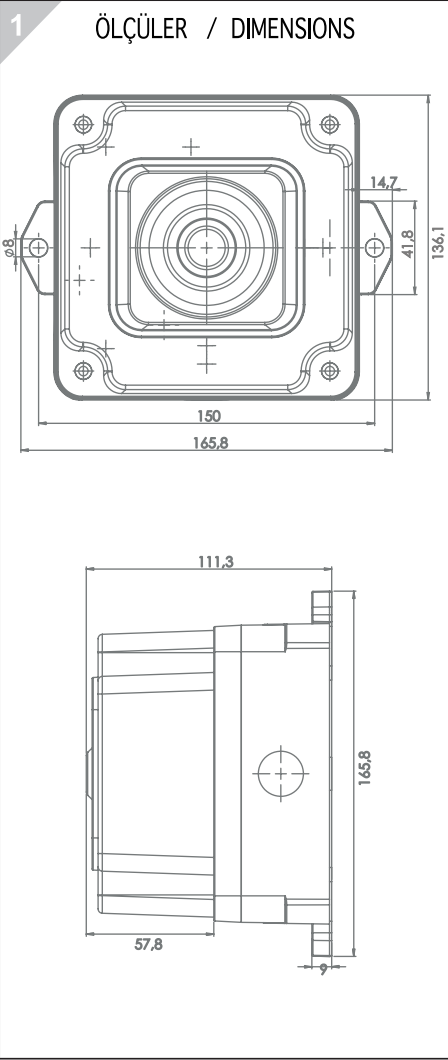

2a

- Besleme kabloları dışında (Kalın Siyah- Kalın Kırmızı) buzzer kablolarına enerji vermeyiniz.
- Buzzer kablolarına enerji verdiğinizde ürün garanti kapsamı dışındadır.
- When you energize the buzzer cables, the product is out of warranty.
- Please do not energize for the buzzer cables except supply cables. (Thick Black- Thick Red)