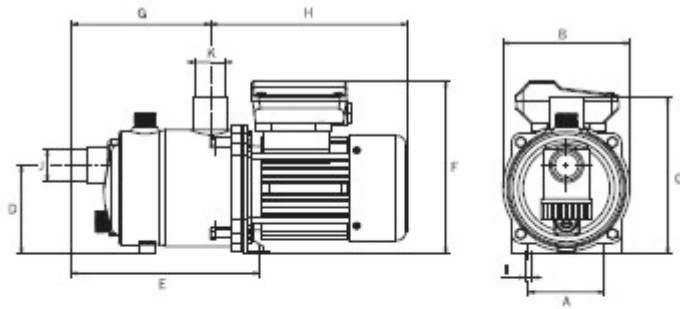

Чертеж

	A	B	C	D	E	F	G	H	I	J	K	Kg
Тесно 05 2	80	136	157.5	94	176.3	174	123.8	225	9	1"	1"	5.2
Тесно 05 3	80	136	157.5	94	194.2	174	141.7	225	9	1"	1"	6.2
Тесно 05 4	80	136	157.5	94	211.5	174	159	225	9	1"	1"	6.3