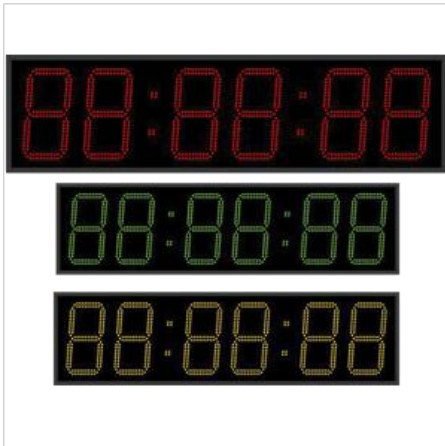

## Р-250х6b таймер-секундомер №1

Тренировочный электронный таймер - секундомер

Заказать

[sales@td-avtomatika.ru](mailto:sales@td-avtomatika.ru)

### **Технические характеристики**

Наименование	Значение
Режим работы	Тренировочный секундомер. Отображает - Минуты, Секунды, /100 сек. Прямой/обратный отсчет времени
Высота символа цифровой части табло	250мм
Количество знаков цифровой индикации	6
Управление	Проводной ПДУ «старт – стоп – сброс» и ИК пульт
Элемент индикации	светодиоды d-5 мм
Электропитание	~220В, 50 Гц
Потребляемая мощность, не более	90 Вт
Габаритные размеры табло, не более	1230x330x60 мм
Масса, не более	15 Кг
Способ установки	подвесное (настенные крепления - петли)