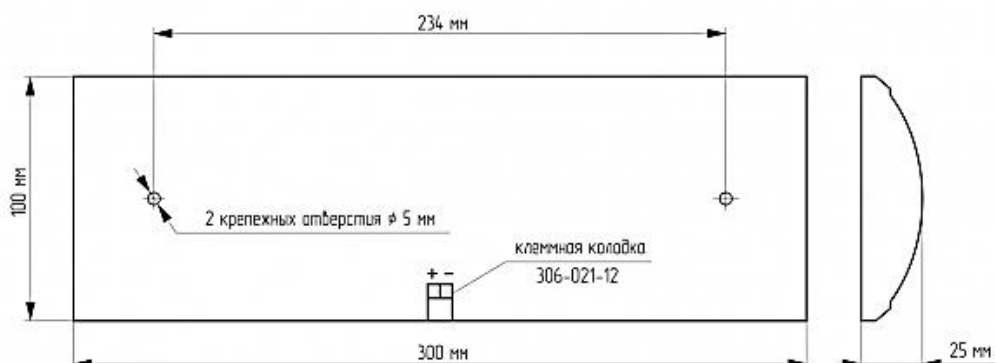

Схема подключения